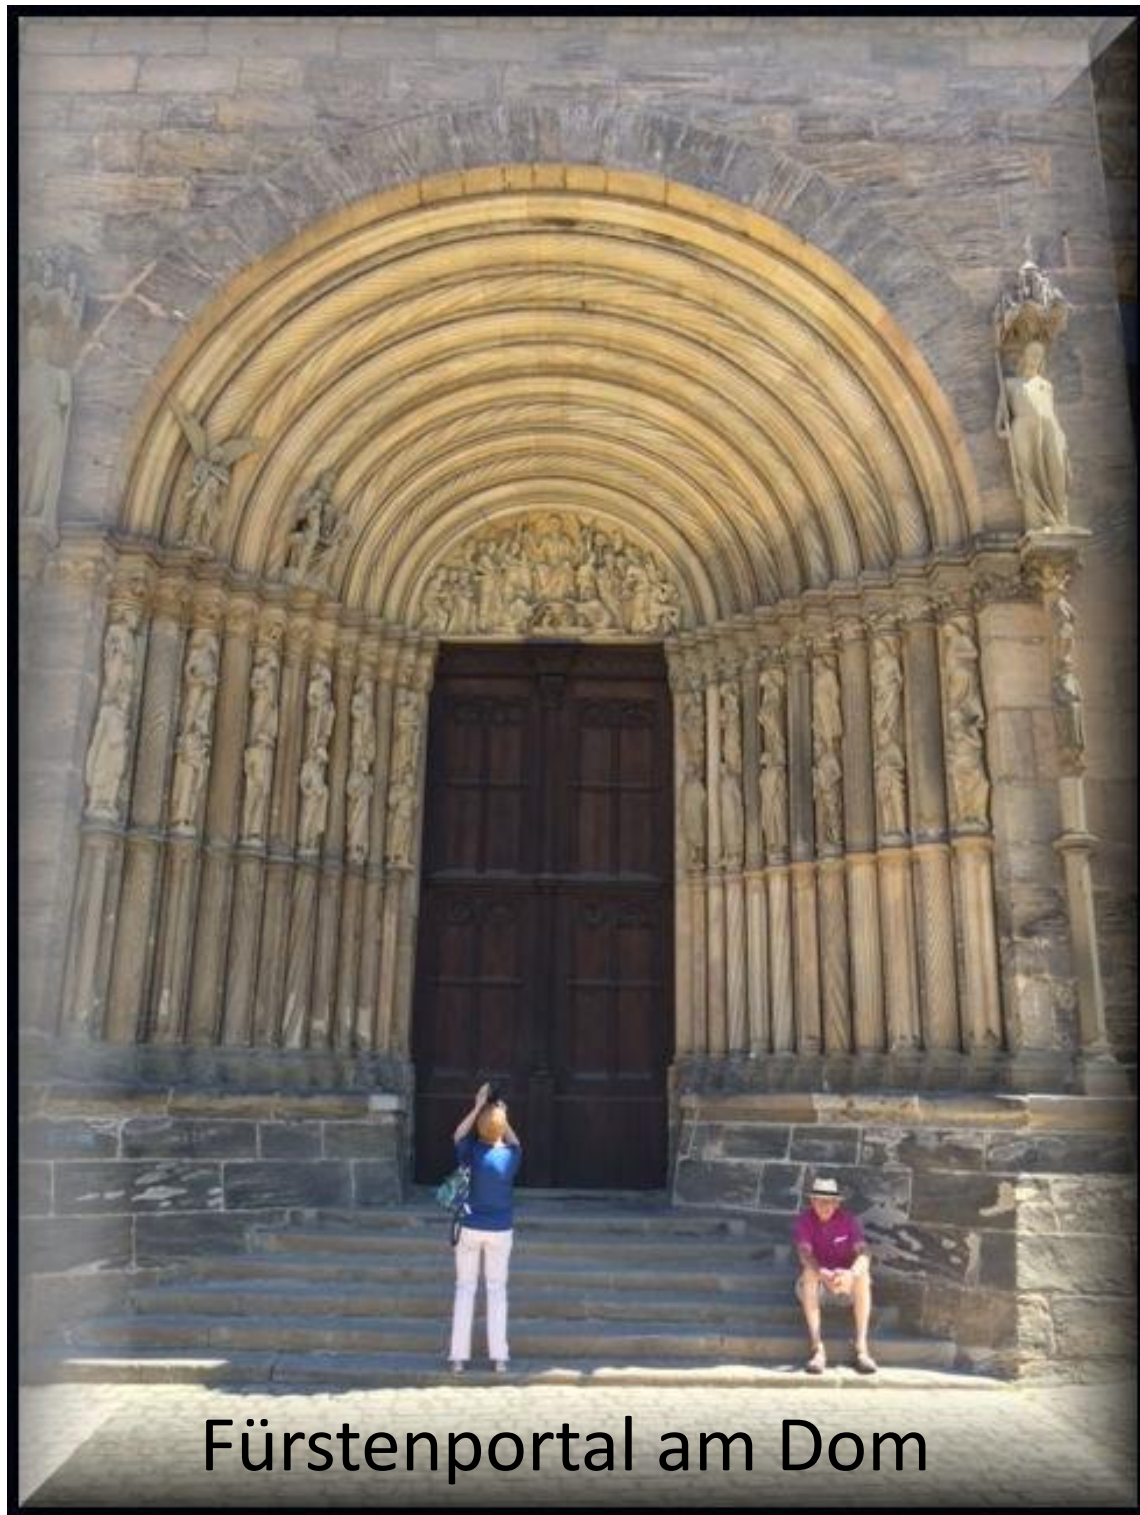

# Bamberg 2019

Stadtführerin Monika

Ehemalige Fischerhäuser

Alter Kanal

Altes Rathaus

Brücke, Altes Rathaus

Blick vom Alten Rathaus

Rosengarten

G A S T H A U S  
Zum Sternla SEIT 1380

Dom-Besichtigung

Bamberger Dom

Fürstenportal am Dom

Führung im Dom

Kaisergrab Heinrich II.

Nachmittagsvergnügen

SCCler